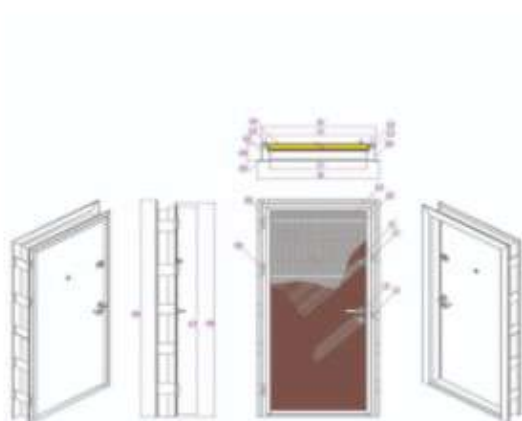

AR-66

CARACTERISTICI